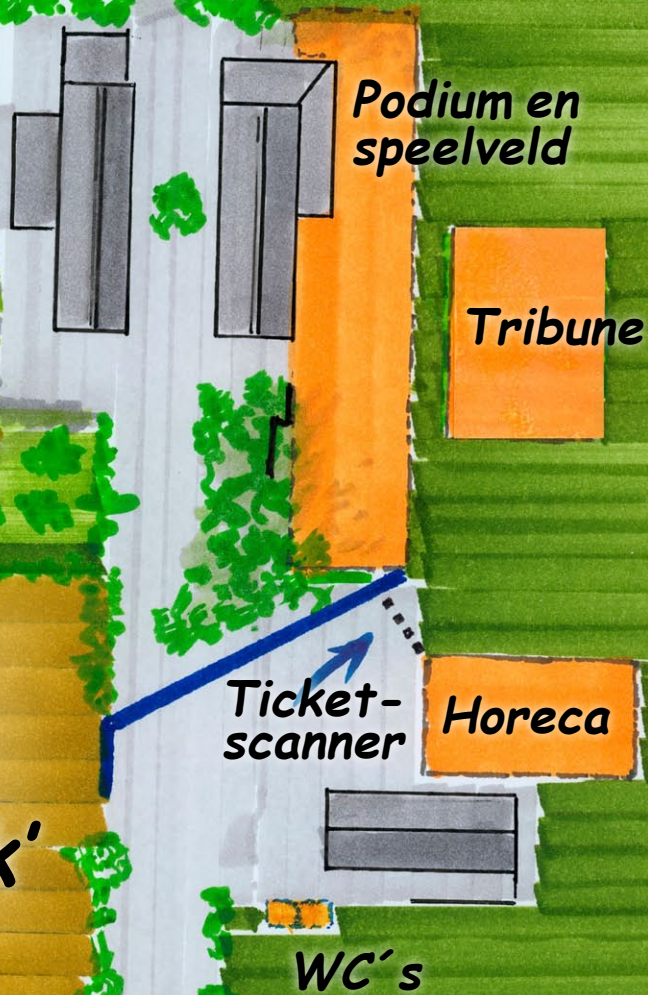

# Locatie Openluchtspel 'Vossen van de Spik'

Ingang

Speckerweg

← 350 meter →  
Parkeren voor auto's

Vanaf Prof. Duboisstraat - Provinciale weg auto's, motoren en (brom)fietsers →

← Vanaf Haelen uitsluitend (brom)fietsers